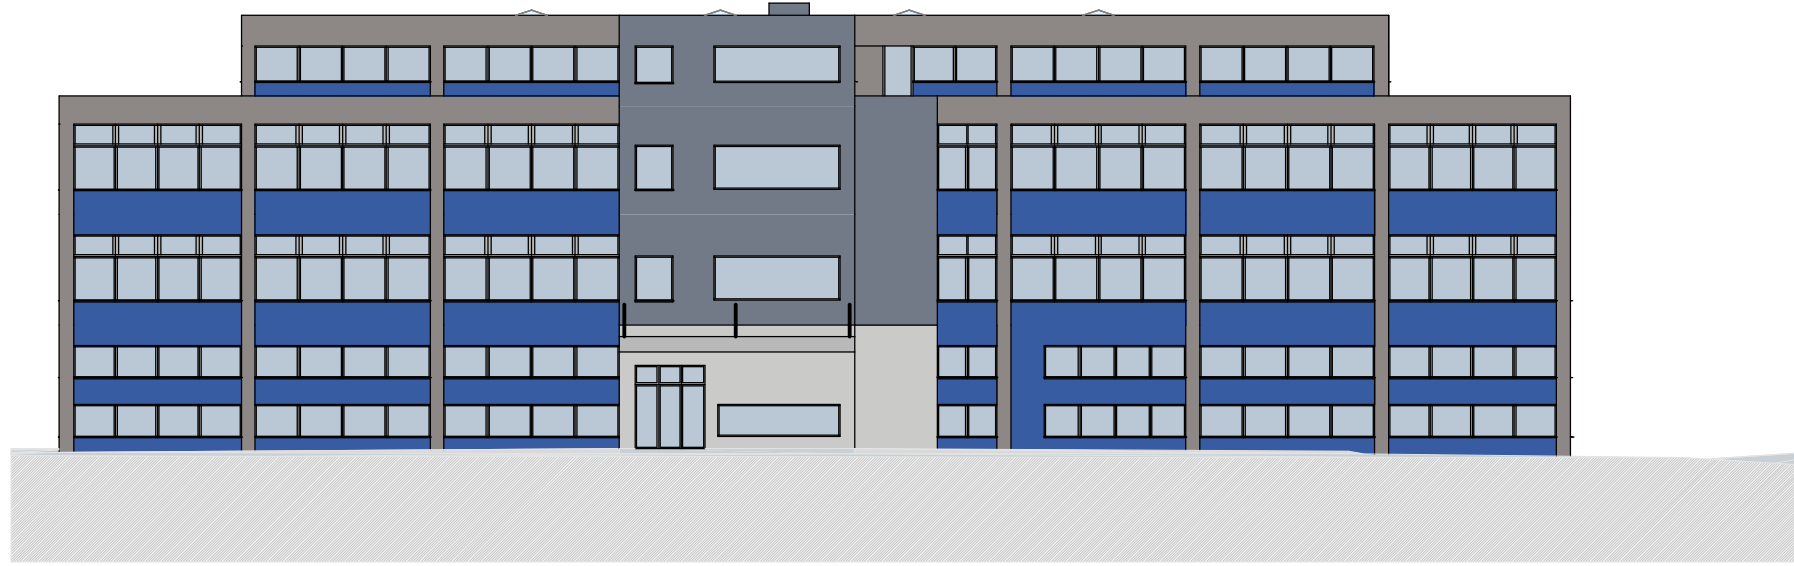

Nordansicht

Südansicht

MF Unternehmungs AG, Hofmättelstrasse 2a, 6055 Alpnach

GWZ

Industriestrasse 17/19, 6055 Alpnach Dorf

Süd- und Nordansicht 1:300

25. März 2008

Kiser Sini Bauplanungs GmbH, Brünigstrasse 12, 6055 Alpnach Dorf
Tel: 041 670 14 17 / Fax: 041 670 25 75 / mail: s.kiser@bluewin.ch