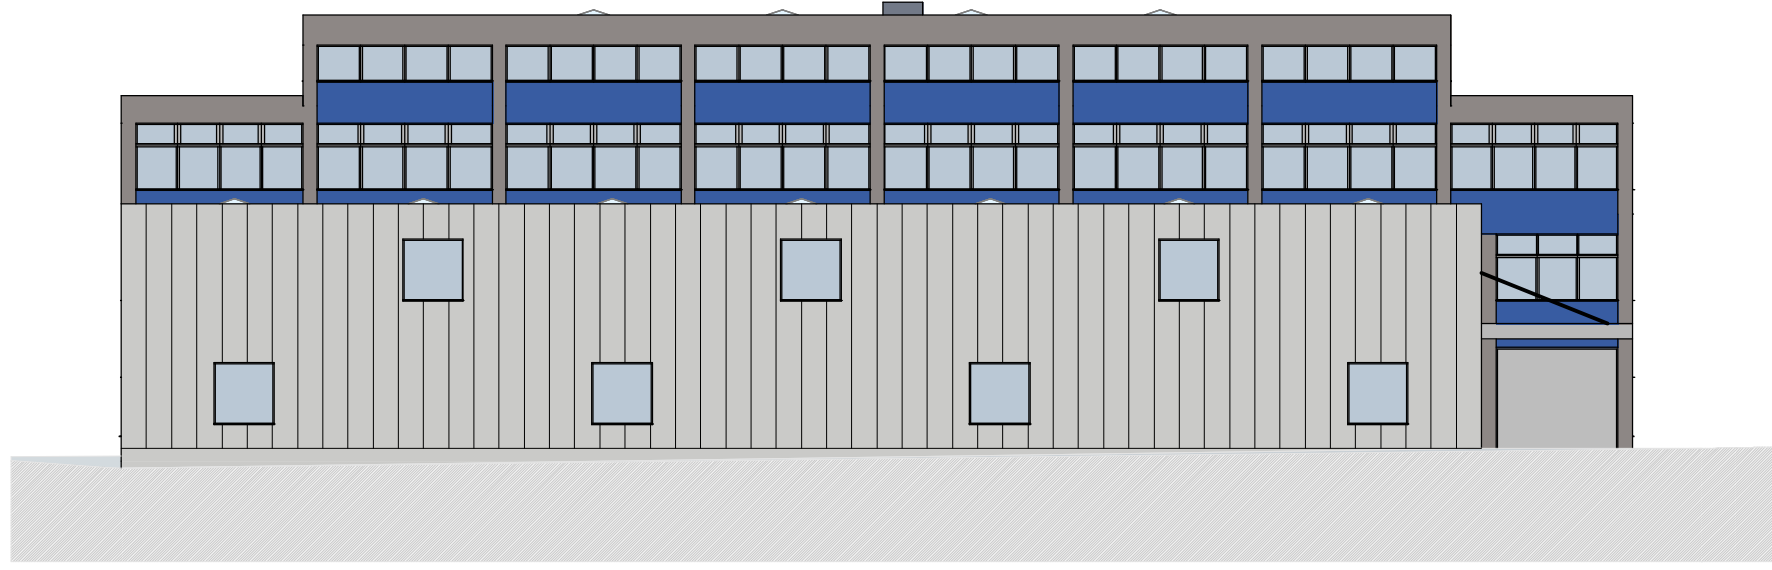

Nordansicht

Südansicht

MF Unternehmungs AG, Hofmättelstrasse 2a, 6055 Alpnach

GWZ

Industriestrasse 17/19, 6055 Alpnach Dorf

Süd- und Nordansicht 1:300

25. März 2008

Kiser Sini Bauplanungs GmbH, Brünigstrasse 12, 6055 Alpnach Dorf
Tel: 041 670 14 17 / Fax: 041 670 25 75 / mail: s.kiser@bluewin.ch