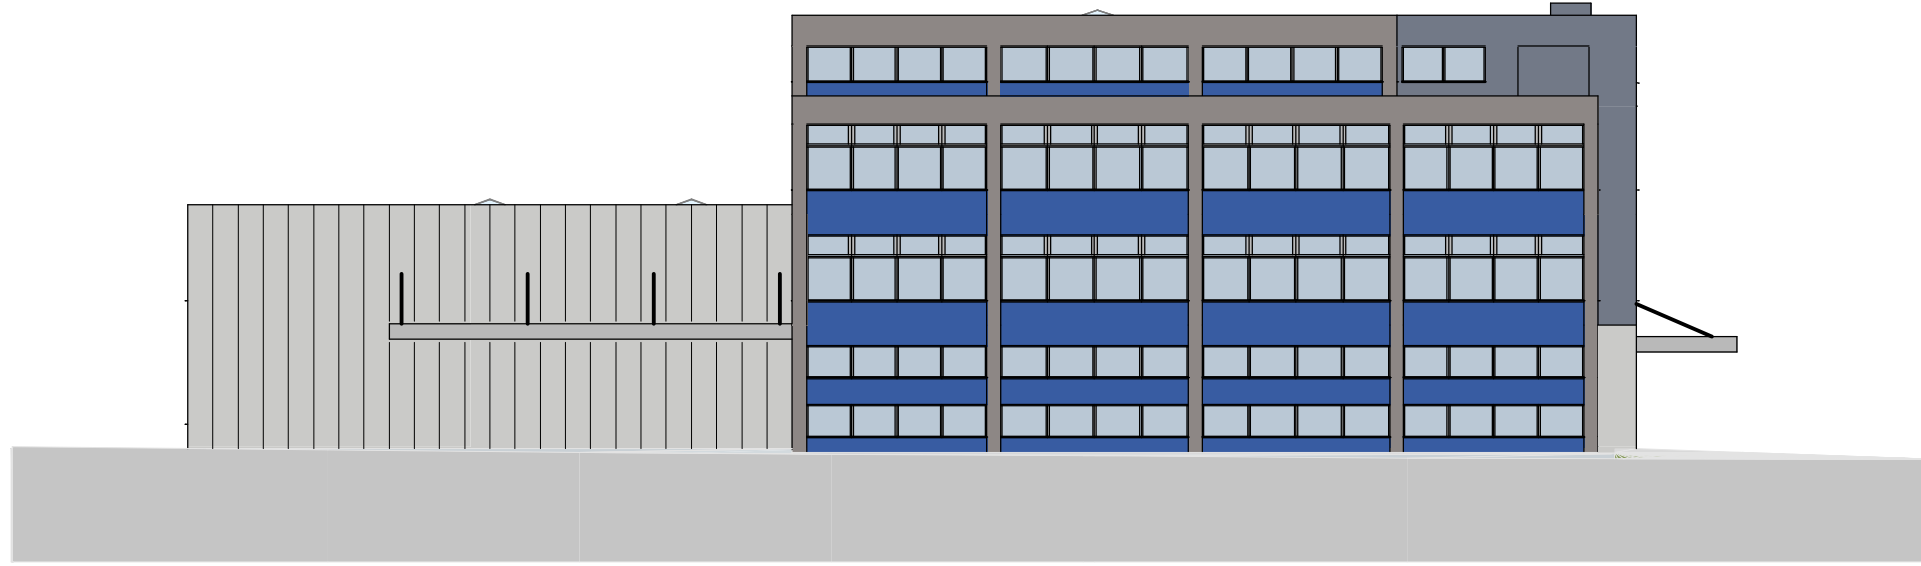

Ostansicht

Westansicht

MF Unternehmungs AG, Hofmättelstrasse 2a, 6055 Alpnach
GWZ

Industriestrasse 17/19, 6055 Alpnach Dorf

Ost- und Westansicht 1:300

25. März 2008

Kiser Sini Bauplanungs GmbH, Brünigstrasse 12, 6055 Alpnach Dorf
Tel: 041 670 14 17 / Fax: 041 670 25 75 / mail: s.kiser@bluewin.ch